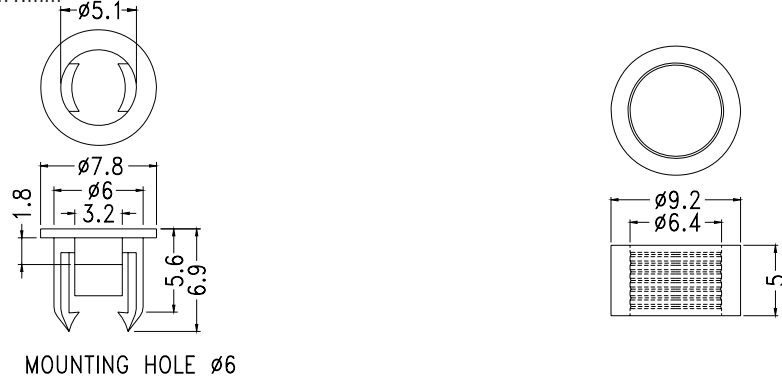

LED BEZEL / HOLDER

- ┆ MATERIAL: NYLON 66(UL)
- ┆ FLAME CLASS :94V-2
- ┆ COLOR:BLACK
- ┆ UNIT:mm

PART NO	PACKAGE
YPLECD3-1	2000

LED BEZEL / HOLDER

- ┆ MATERIAL: NYLON 66(UL)
- ┆ FLAME CLASS :94V-2
- ┆ COLOR:BLACK
- ┆ UNIT:mm

PART NO	PACKAGE
YPLECD3-3	2000

LED BEZEL / HOLDER

- ┆ MATERIAL: NYLON 66(UL)
- ┆ FLAME CLASS :94V-2
- ┆ COLOR:BLACK
- ┆ UNIT:mm

PART NO	PACKAGE
YPLECD5-5	2000

PART NO	PACKAGE
YPLECD5-5T	2000

LED BEZEL / HOLDER

- ┆ MATERIAL:NYLON 66(UL)
- ┆ FLAME CLASS :94V-2
- ┆ COLOR:BLACK
- ┆ UNIT:mm

MOUNTING HOLE: $\phi 6.4$

PART NO	PACKAGE
YPLECD5-2	2000

LED BEZEL / HOLDER

- ┆ MATERIAL:NYLON 66(UL)
- ┆ FLAME CLASS :94V-2
- ┆ COLOR:BLACK/WHITE
- ┆ UNIT:mm

MOUNTING HOLE: $\phi 6.4$

PART NO	PACKAGE
YPLECD5-1	2000

MOUNTING HOLE: $\phi 6.4$

PART NO	PACKAGE
YPLECD5-1S	2000

LED BEZEL / HOLDER

- ┆ MATERIAL:NYLON 66(UL)
- ┆ FLAME CLASS :94V-2
- ┆ COLOR:BLACK
- ┆ UNIT:mm