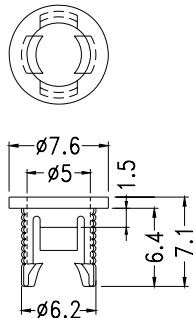

PART NO	PACKAGE
YPLECD3-3	2000

LED BEZEL / HOLDER

- ┆ MATERIAL: NYLON 66(UL)
- ┆ FLAME CLASS :94V-2
- ┆ COLOR:BLACK
- ┆ UNIT:mm

PART NO	PACKAGE
YPLECD5-5	2000

PART NO	PACKAGE
YPLECD5-5T	2000

LED BEZEL / HOLDER

- ┆ MATERIAL:NYLON 66(UL)
- ┆ FLAME CLASS :94V-2
- ┆ COLOR:BLACK
- ┆ UNIT:mm

MOUNTING HOLE: $\phi 6.4$

PART NO	PACKAGE
YPLECD5-2	2000

LED BEZEL / HOLDER

- ┆ MATERIAL:NYLON 66(UL)
- ┆ FLAME CLASS :94V-2
- ┆ COLOR:BLACK/WHITE
- ┆ UNIT:mm

MOUNTING HOLE: $\phi 6.4$

PART NO	PACKAGE
YPLECD5-1	2000

MOUNTING HOLE: $\phi 6.4$

PART NO	PACKAGE
YPLECD5-1S	2000

LED BEZEL / HOLDER

- ┆ MATERIAL:NYLON 66(UL)
- ┆ FLAME CLASS :94V-2
- ┆ COLOR:BLACK
- ┆ UNIT:mm

MOUNTING HOLE
 HOLE IN THICKNESS:1.0

PART NO	PACKAGE
YPLECD5-6	2000

LED BEZEL / HOLDER

- ┆ MATERIAL:NYLON 66(UL)
- ┆ FLAME CLASS :94V-2
- ┆ COLOR:BLACK
- ┆ UNIT:mm

PART NO	PACKAGE
YPLECD5-8	2000

LED BEZEL / HOLDER