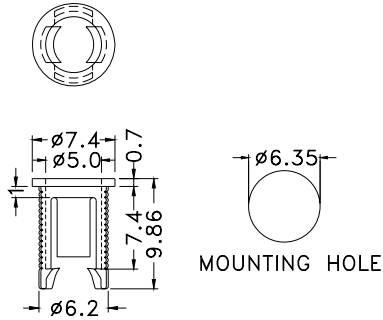

- ┆ MATERIAL:NYLON 66(UL)
- ┆ FLAME CLASS :94V-2
- ┆ COLOR:BLACK
- ┆ UNIT:mm

MOUNTING HOLE: $\phi 6.4$

PART NO	PACKAGE
YPLECD5-2	2000

LED BEZEL / HOLDER

- ┆ MATERIAL:NYLON 66(UL)
- ┆ FLAME CLASS :94V-2
- ┆ COLOR:BLACK/WHITE
- ┆ UNIT:mm

MOUNTING HOLE: $\phi 6.4$

PART NO	PACKAGE
YPLECD5-1	2000

MOUNTING HOLE: $\phi 6.4$

PART NO	PACKAGE
YPLECD5-1S	2000

LED BEZEL / HOLDER

- ┆ MATERIAL:NYLON 66(UL)
- ┆ FLAME CLASS :94V-2
- ┆ COLOR:BLACK
- ┆ UNIT:mm

MOUNTING HOLE
 HOLE IN THICKNESS:1.0

PART NO	PACKAGE
YPLECD5-6	2000

LED BEZEL / HOLDER

- ┆ MATERIAL:NYLON 66(UL)
- ┆ FLAME CLASS :94V-2
- ┆ COLOR:BLACK
- ┆ UNIT:mm

PART NO	PACKAGE
YPLECD5-8	2000

LED BEZEL / HOLDER