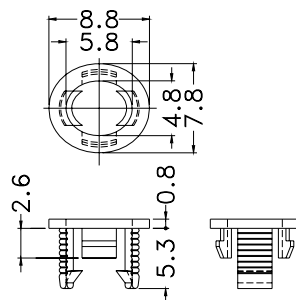

- ┆ MATERIAL:NYLON 66(UL)
- ┆ FLAME CLASS :94V-2
- ┆ COLOR:BLACK
- ┆ UNIT:mm

MOUNTING HOLE: $\phi 6.4$

PART NO	PACKAGE
YPLECD5-2	2000

LED BEZEL / HOLDER

- ┆ MATERIAL:NYLON 66(UL)
- ┆ FLAME CLASS :94V-2
- ┆ COLOR:BLACK/WHITE
- ┆ UNIT:mm

MOUNTING HOLE: $\phi 6.4$

PART NO	PACKAGE
YPLECD5-1	2000

MOUNTING HOLE: $\phi 6.4$

PART NO	PACKAGE
YPLECD5-1S	2000

LED BEZEL / HOLDER

- ┆ MATERIAL:NYLON 66(UL)
- ┆ FLAME CLASS :94V-2
- ┆ COLOR:BLACK
- ┆ UNIT:mm

MOUNTING HOLE
 HOLE IN THICKNESS:1.0

PART NO	PACKAGE
YPLECD5-6	2000

LED BEZEL / HOLDER

- ┆ MATERIAL:NYLON 66(UL)
- ┆ FLAME CLASS :94V-2
- ┆ COLOR:BLACK
- ┆ UNIT:mm

PART NO	PACKAGE
YPLECD5-8	2000

LED BEZEL / HOLDER