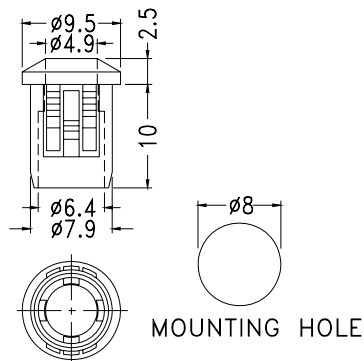

LED BEZEL / HOLDER

- ┆ MATERIAL:NYLON 66(UL)
- ┆ FLAME CLASS :94V-2
- ┆ COLOR:BLACK
- ┆ UNIT:mm