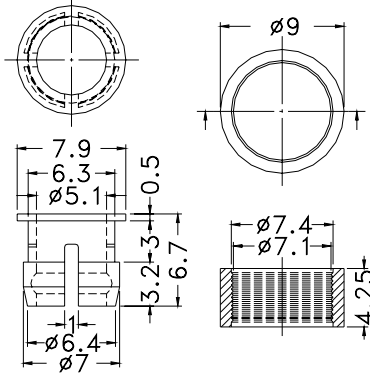

LED BEZEL / HOLDER

- ┆ MATERIAL: NYLON 66(UL)
- ┆ FLAME CLASS :94V-2
- ┆ COLOR:BLACK
- ┆ UNIT:mm

PART NO	PACKAGE
YPLECD3-1	2000

LED BEZEL / HOLDER

- ┆ MATERIAL: NYLON 66(UL)
- ┆ FLAME CLASS :94V-2
- ┆ COLOR:BLACK
- ┆ UNIT:mm

PART NO	PACKAGE
YPLECD3-3	2000

LED BEZEL / HOLDER

- ┆ MATERIAL: NYLON 66(UL)
- ┆ FLAME CLASS :94V-2
- ┆ COLOR:BLACK
- ┆ UNIT:mm

PART NO	PACKAGE
YPLECD5-5	2000

PART NO	PACKAGE
YPLECD5-5T	2000

LED BEZEL / HOLDER

- ┆ MATERIAL:NYLON 66(UL)
- ┆ FLAME CLASS :94V-2
- ┆ COLOR:BLACK
- ┆ UNIT:mm

MOUNTING HOLE: $\phi 6.4$

PART NO	PACKAGE
YPLECD5-2	2000

LED BEZEL / HOLDER

- ┆ MATERIAL:NYLON 66(UL)
- ┆ FLAME CLASS :94V-2
- ┆ COLOR:BLACK/WHITE
- ┆ UNIT:mm

MOUNTING HOLE: $\phi 6.4$

PART NO	PACKAGE
YPLECD5-1	2000

MOUNTING HOLE: $\phi 6.4$

PART NO	PACKAGE
YPLECD5-1S	2000

LED BEZEL / HOLDER

- ┆ MATERIAL:NYLON 66(UL)
- ┆ FLAME CLASS :94V-2
- ┆ COLOR:BLACK
- ┆ UNIT:mm