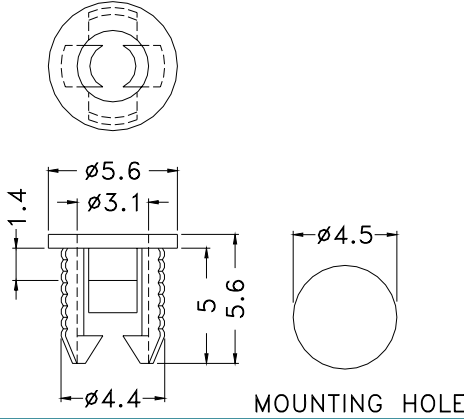

LED BEZEL / HOLDER

- ┆ MATERIAL: NYLON 66(UL)
- ┆ FLAME CLASS :94V-2
- ┆ COLOR:BLACK
- ┆ UNIT:mm

PART NO	PACKAGE
YPLECD3-1	2000

LED BEZEL / HOLDER

- ┆ MATERIAL: NYLON 66(UL)
- ┆ FLAME CLASS :94V-2
- ┆ COLOR:BLACK
- ┆ UNIT:mm

PART NO	PACKAGE
YPLECD3-3	2000

LED BEZEL / HOLDER

- ┆ MATERIAL: NYLON 66(UL)
- ┆ FLAME CLASS :94V-2
- ┆ COLOR:BLACK
- ┆ UNIT:mm

PART NO	PACKAGE
YPLECD5-5	2000

PART NO	PACKAGE
YPLECD5-5T	2000

LED BEZEL / HOLDER

- ┆ MATERIAL:NYLON 66(UL)
- ┆ FLAME CLASS :94V-2
- ┆ COLOR:BLACK
- ┆ UNIT:mm

MOUNTING HOLE: $\phi 6.4$

PART NO	PACKAGE
YPLECD5-2	2000

LED BEZEL / HOLDER

- ┆ MATERIAL:NYLON 66(UL)
- ┆ FLAME CLASS :94V-2
- ┆ COLOR:BLACK/WHITE
- ┆ UNIT:mm

MOUNTING HOLE: $\phi 6.4$

PART NO	PACKAGE
YPLECD5-1	2000

MOUNTING HOLE: $\phi 6.4$

PART NO	PACKAGE
YPLECD5-1S	2000

LED BEZEL / HOLDER

- ┆ MATERIAL:NYLON 66(UL)
- ┆ FLAME CLASS :94V-2
- ┆ COLOR:BLACK
- ┆ UNIT:mm