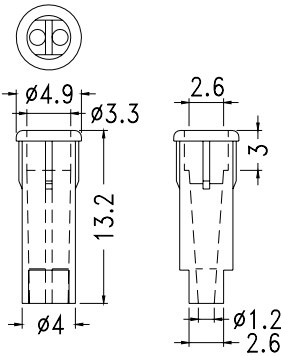

LED BEZEL / HOLDER

- ┆ MATERIAL: NYLON 66(UL)
- ┆ FLAME CLASS :94V-2
- ┆ COLOR:BLACK
- ┆ UNIT:mm

PART NO	PACKAGE
YPLECD3-1	2000

LED BEZEL / HOLDER

- ┆ MATERIAL: NYLON 66(UL)
- ┆ FLAME CLASS :94V-2
- ┆ COLOR:BLACK
- ┆ UNIT:mm

PART NO	PACKAGE
YPLECD3-3	2000

LED BEZEL / HOLDER

- ┆ MATERIAL: NYLON 66(UL)
- ┆ FLAME CLASS :94V-2
- ┆ COLOR:BLACK
- ┆ UNIT:mm

PART NO	PACKAGE
YPLECD5-5	2000

PART NO	PACKAGE
YPLECD5-5T	2000

LED BEZEL / HOLDER

- ┆ MATERIAL:NYLON 66(UL)
- ┆ FLAME CLASS :94V-2
- ┆ COLOR:BLACK
- ┆ UNIT:mm

MOUNTING HOLE: $\phi 6.4$

PART NO	PACKAGE
YPLECD5-2	2000

LED BEZEL / HOLDER

- ┆ MATERIAL:NYLON 66(UL)
- ┆ FLAME CLASS :94V-2
- ┆ COLOR:BLACK/WHITE
- ┆ UNIT:mm

MOUNTING HOLE: $\phi 6.4$

PART NO	PACKAGE
YPLECD5-1	2000

MOUNTING HOLE: $\phi 6.4$

PART NO	PACKAGE
YPLECD5-1S	2000

LED BEZEL / HOLDER

- ┆ MATERIAL:NYLON 66(UL)
- ┆ FLAME CLASS :94V-2
- ┆ COLOR:BLACK
- ┆ UNIT:mm