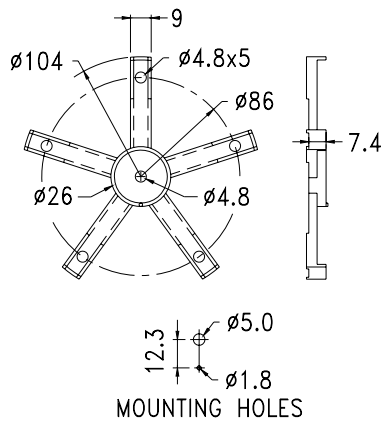

WIRE HOLDER

- ┆ MATERIAL: NYLON 66(UL)
- ┆ FLAME CLASS :94V-2
- ┆ COLOR:NATURAL
- ┆ UNIT:mm

PART NO	PACKAGE
YPKLC-11	500

PART NO	PACKAGE
YPKLC-14	500

WIRE HOLDER

- ┆ MATERIAL: NYLON 66(UL)
- ┆ FLAME CLASS :94V-2
- ┆ COLOR:NATURAL
- ┆ UNIT:mm

WIRE HOLDER

- ┆ MATERIAL: NYLON 66(UL)
- ┆ FLAME CLASS :94V-2
- ┆ COLOR:NATURAL
- ┆ UNIT:mm

PART NO	PACKAGE
YPKLCS-1	250

WIRE LOCK SPACER

- ┆ MATERIAL: NYLON 66(UL)
- ┆ FLAME CLASS :94V-2
- ┆ COLOR:NATURAL
- ┆ UNIT:mm

PART NO	PACKAGE
YP2LC-7	500

PART NO	PACKAGE
YP2LC-8	500

WIRE LOCK

- ┆ MATERIAL: NYLON 66(UL)
- ┆ FLAME CLASS :94V-2
- ┆ COLOR:NATURAL
- ┆ UNIT:mm

PART NO	A	D	CLOSE D	PACKAGE
YPTLC-1	17.8	5.1	4.0	1000
YPTLC-2	23.8	8.3	7.3	
YPTLC-3A	28.0	11.5	10.0	
YPTLC-4	30.4	15.4	13.8	
YPTLC-5	35.0	18.8	17.2	500
YPTLC-6	41.4	25.8	24.2	500
YPTLC-7	42.0	22.0	19.5	500

WIRE LOCK

- ┆ MATERIAL:P.O.M(UL)
- ┆ FLAME CLASS :94HB
- ┆ COLOR:NATURAL
- ┆ UNIT:mm

PART NO	PACKAGE
YPSMCAP-11	250

FIBER CABLE HOUSING

- ┆ MATERIAL:NYLON 66(UL)
- ┆ FLAME CLASS :94V-2
- ┆ COLOR:NATURAL
- ┆ UNIT:mm